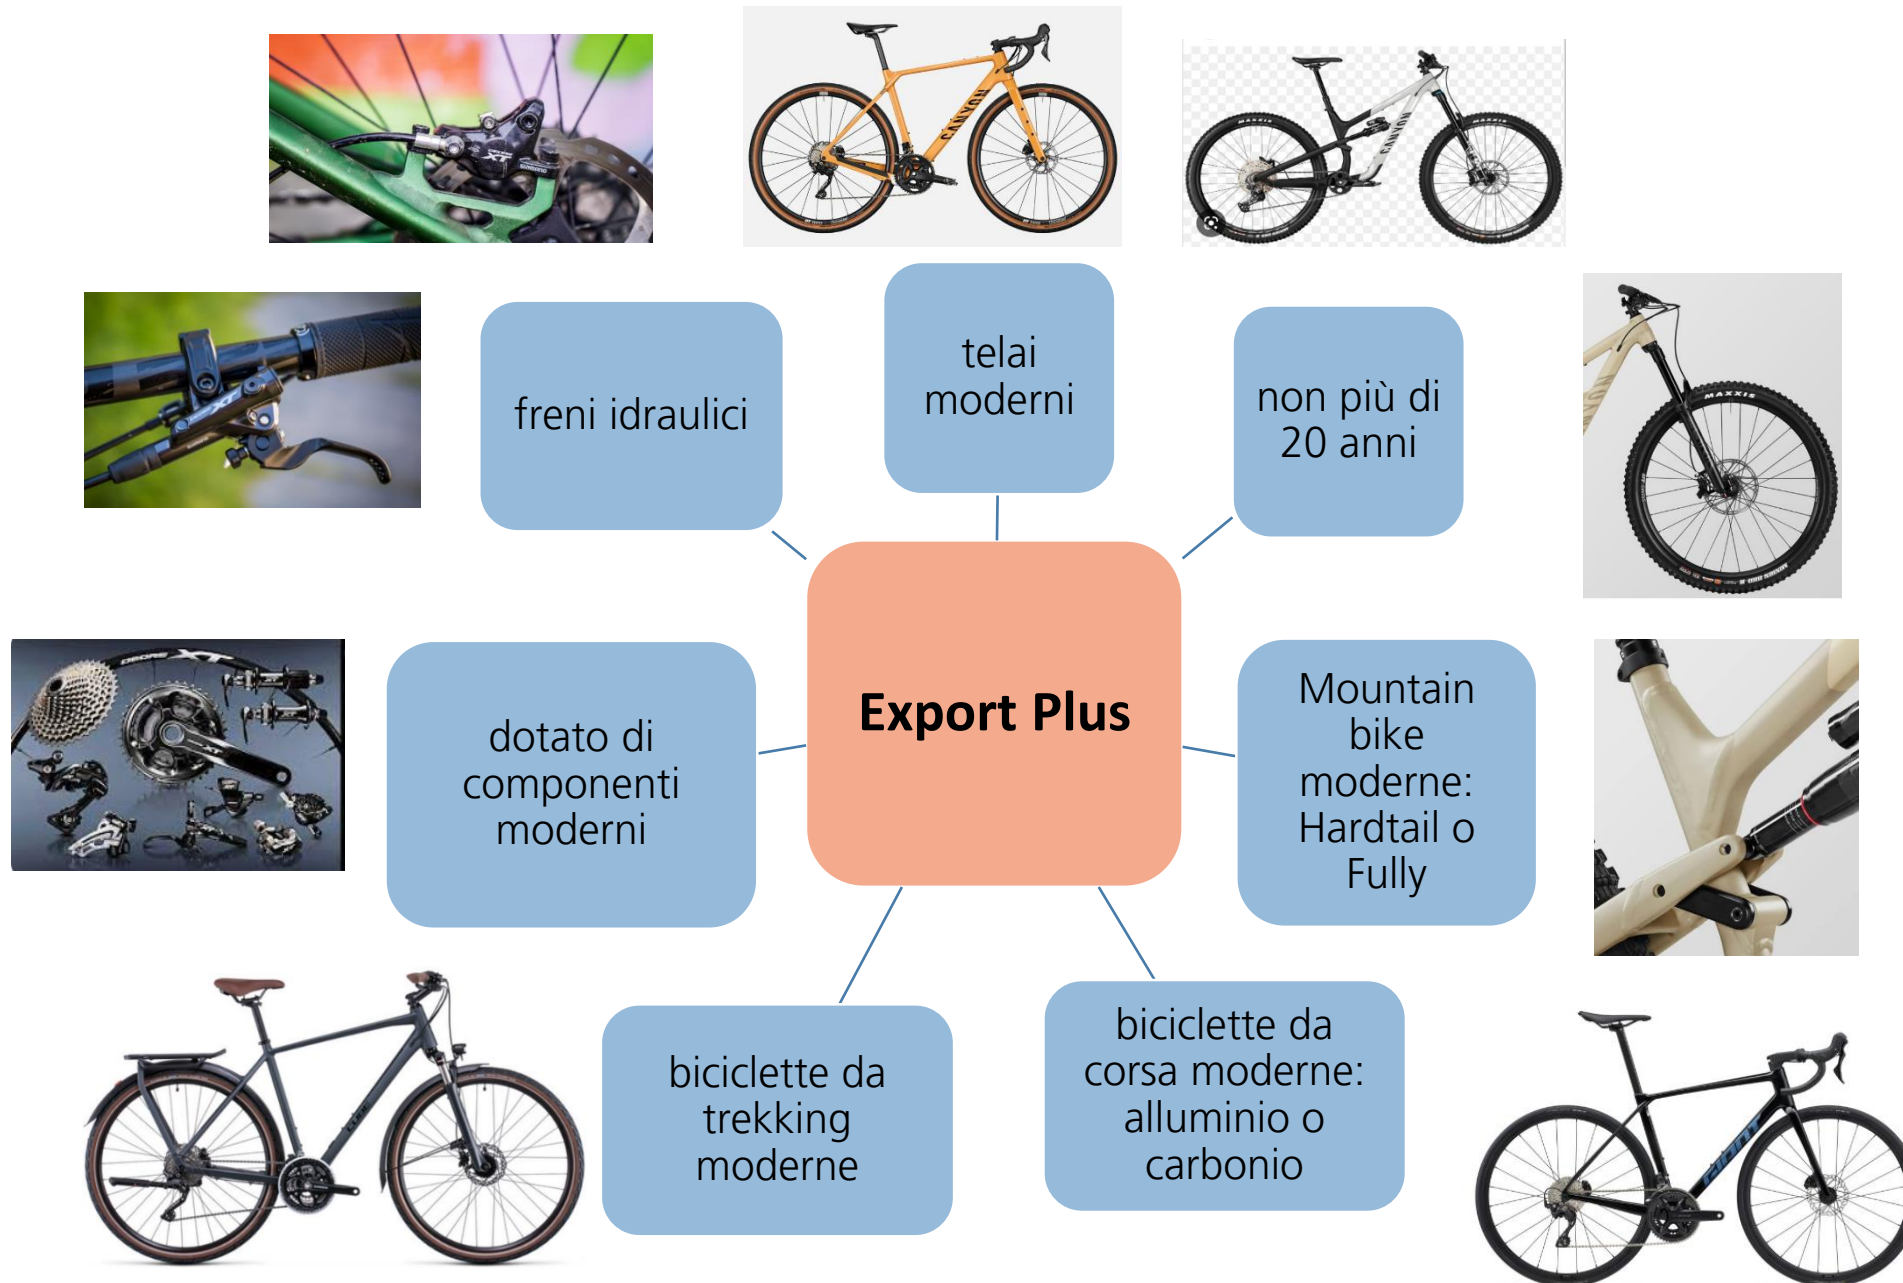

Export Kids

- «Bicicletta riciclata svizzera» secondo gli standard di qualità definiti
- Riparata e imballata, pronta per la spedizione
- La bicicletta è pronta per essere utilizzata dopo il montaggio e le necessarie regolazioni
- Dimensioni delle ruote: da 12 a 24 pollici
- Biciclette moderne (meno di 30 anni)
- Compatibili con i pezzi di ricambio del catalogo Velafrica
- Tutte le biciclette sono dotate di pedali e guarnitura
- Nessuna bicicletta "like-a-bike"

Solo con
pedali e
guarnitura

Export Kids

Ruote da
12 a 24
pollici

Tipi e geometrie
diversi di telai

Niente ruote
di plastica dura

Export Plus

- Composto dalle precedenti categorie «A-Plus», «A-Plus Budget» e «A-Premium»
- «Biciclette riciclate svizzere» con standard elevati e non più vecchie di 20 anni
- Riparate e imballate, pronte per l'esportazione
- Pronte per l'uso dopo il montaggio e le necessarie regolazioni
- Principalmente ruote da 27,5; 28 e 29 pollici
- Compatibili con i pezzi di ricambio del catalogo Velafrica
- Tutte le biciclette sono dotate di freni a disco idraulici
- Telai con geometrie moderne (alluminio o carbonio)
- Componenti di alta qualità
- Nessun telaio in acciaio
- Nessuna qualità scadente

- Questa categoria comprende i seguenti tipi di biciclette:
 - Bicicletta da turismo/cross circa al 20 %
 - Mountain bike circa al 60 %
 - Kids circa al 5 %
 - Biciclette da corsa circa al 10 %
 - Variabile circa al 5 %